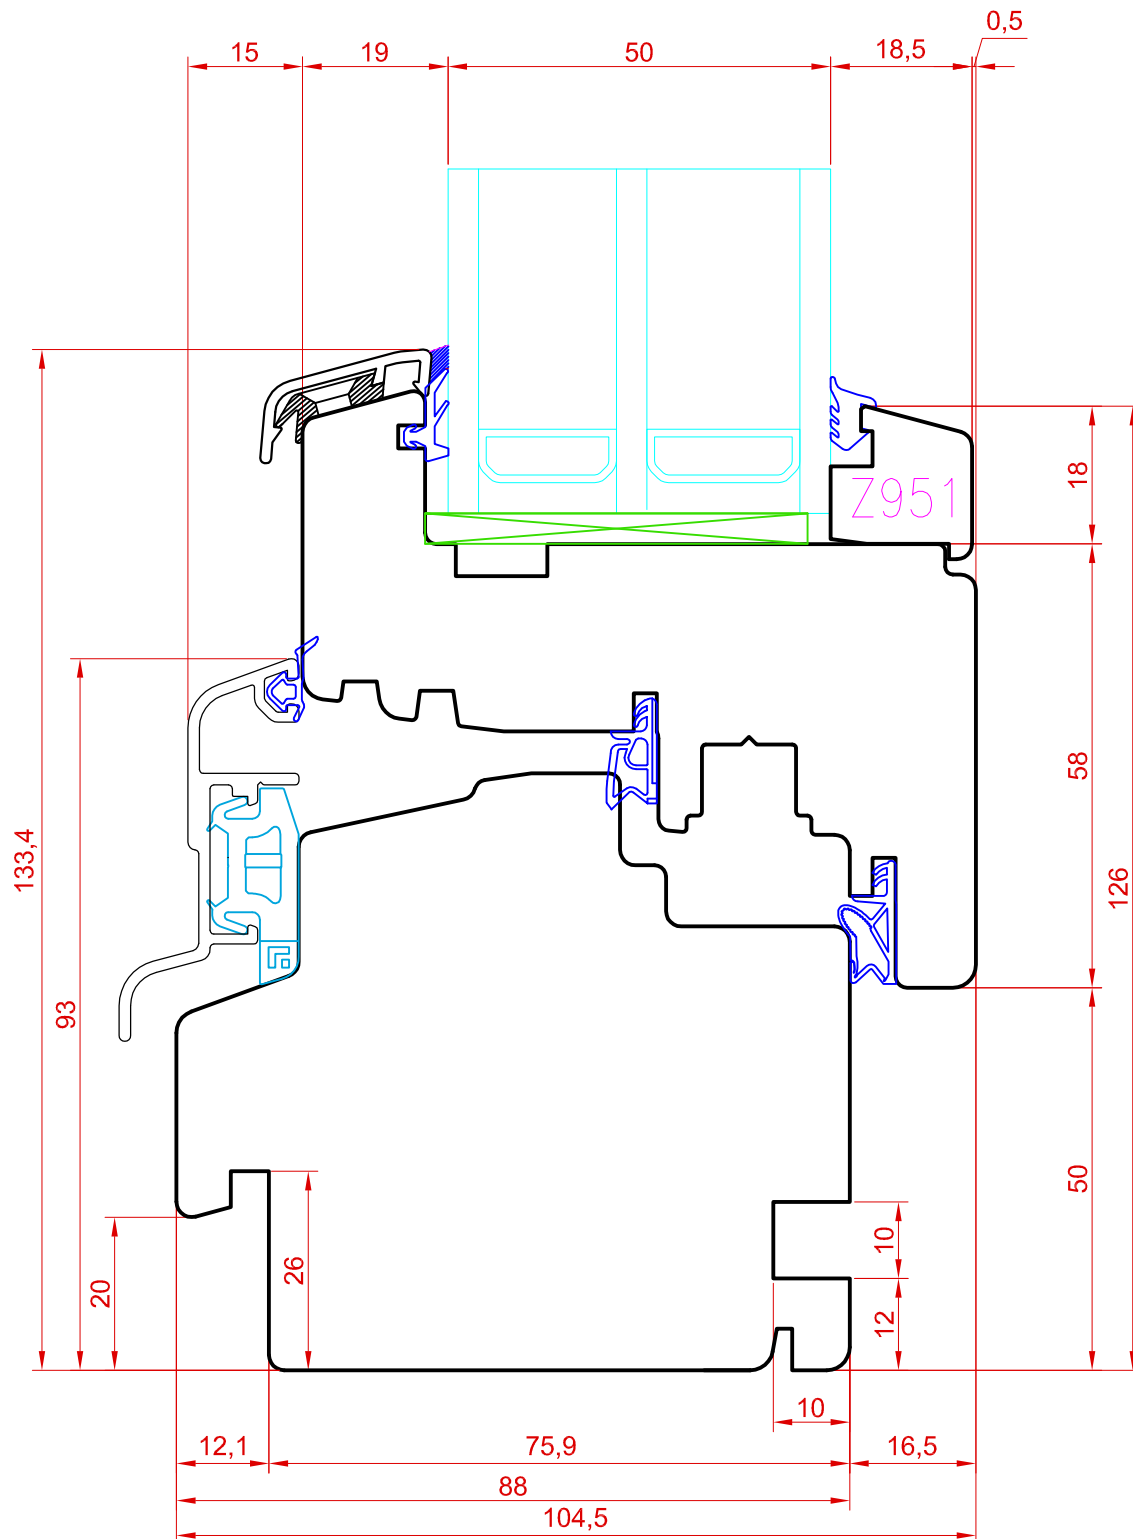

TOOTMINE.

Viking Window AS
Mäo, Järvamaa 72751 tlf.372 38 48 900

SAKSA TÜÜPI DK88 AKEN
AVANEVA AKNA ALALÕIGE

JOONISE NR:

DK88.2.2

KUUPÄEV: 26.08.13 VJ.

MÕÖT: 1:1

REVISION A:

REVISION B:

REVISION C:

KINNITATUD:

RN.

Tootja jätab endale õiguse teha muudatusi !